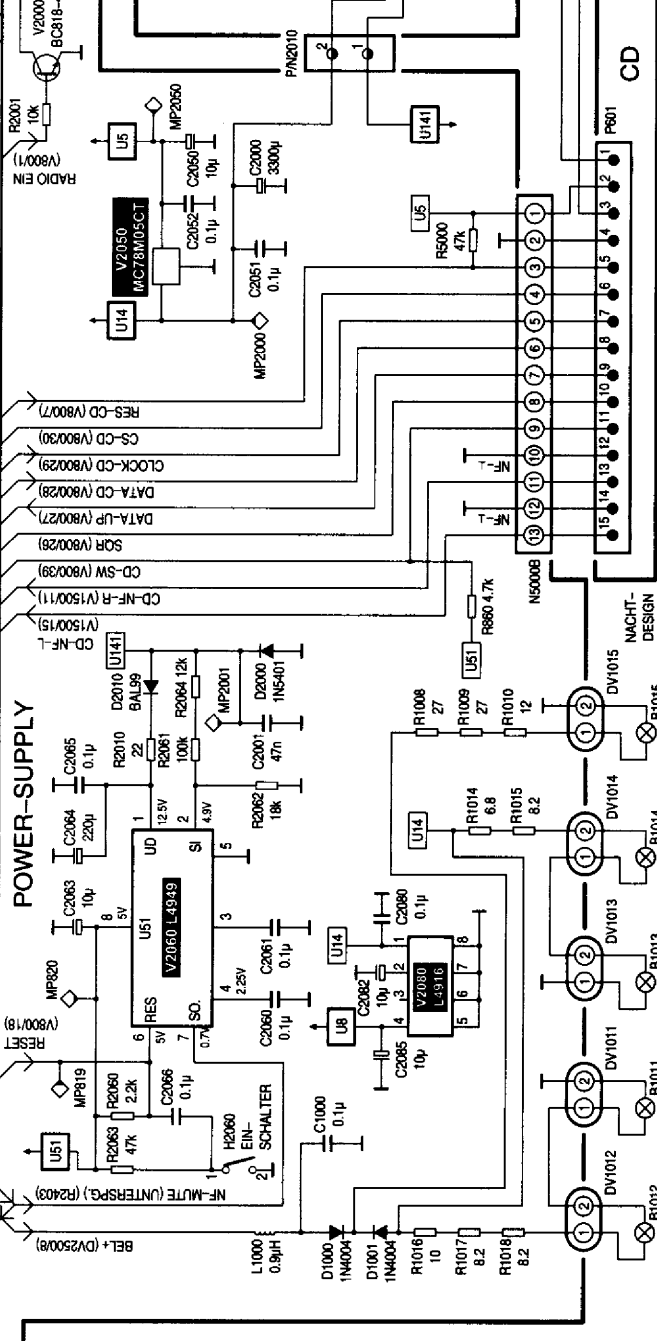

STEREO

RDS

#B

#A

PL 06  
2645

FM - MODUL - TUNER

PL 20  
2535

AM

### AF-CONTROLLER

### POWER-SUPPLY

PL 74  
2537

PL 77  
2535