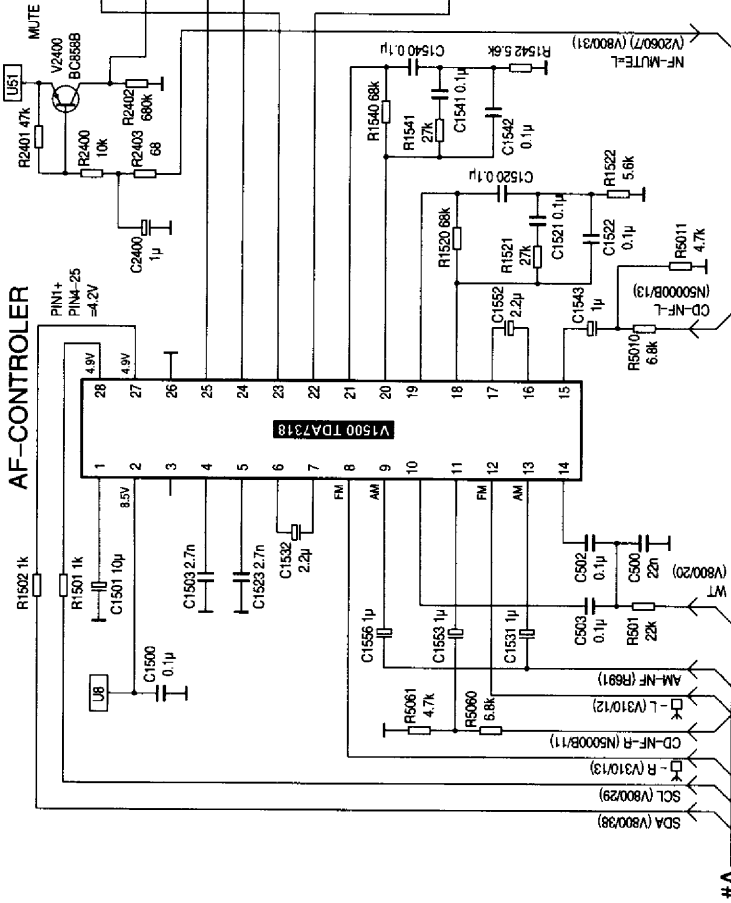

STEREO

RDS

#B

#A

PL 06  
2645

FM - MODUL - TUNER

PL 20  
2535

AM

### AF-CONTROLLER

### POWER-SUPPLY

PL 74  
2537

PL 77  
2535