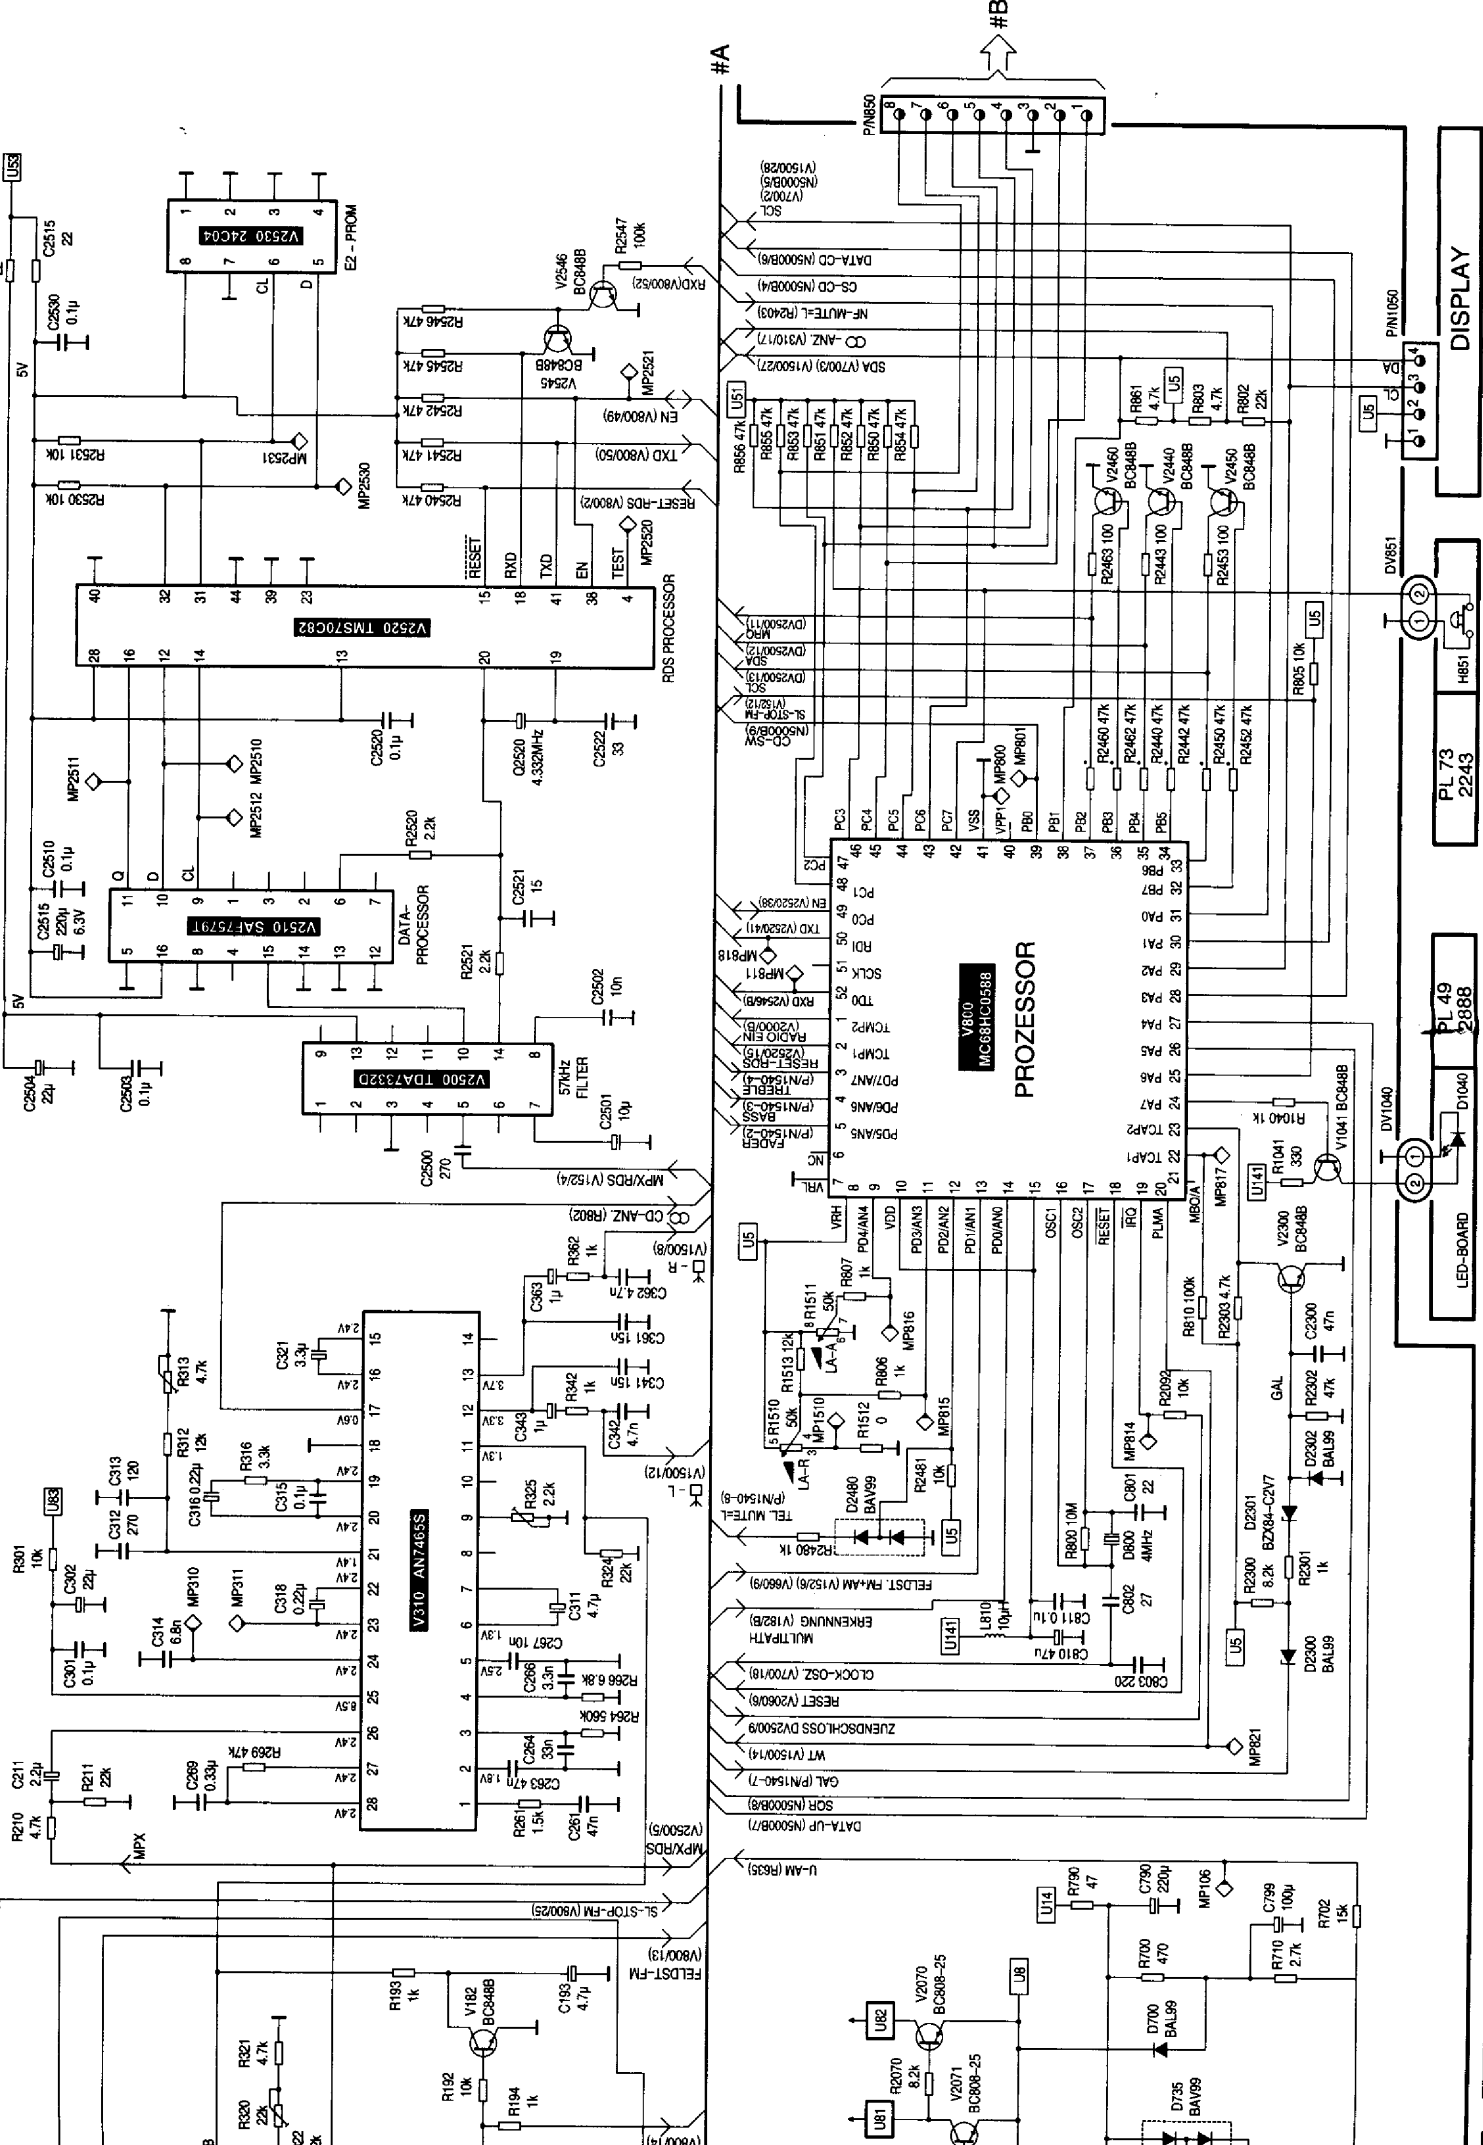

STEREO

RDS

#B

#A

PL 06  
2645

FM - MODUL - TUNER

PL 20  
2535

AM

### AF-CONTROLLER

### POWER-SUPPLY

PL 74  
2537

PL 77  
2535