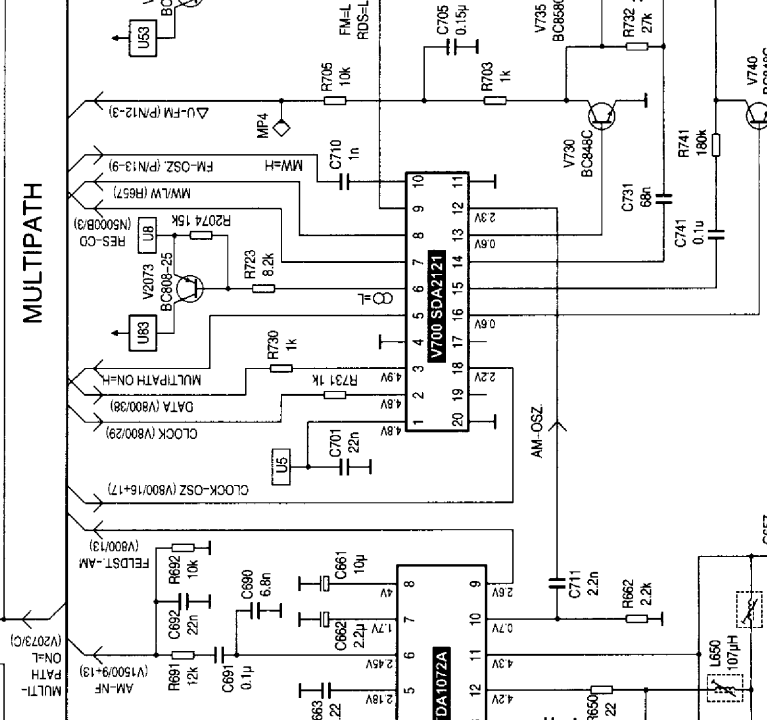

STEREO

RDS

#B

#A

PL 06  
2645

FM - MODUL - TUNER

PL 20  
2535

AM

### AF-CONTROLLER

### POWER-SUPPLY

PL 74  
2537

PL 77  
2535